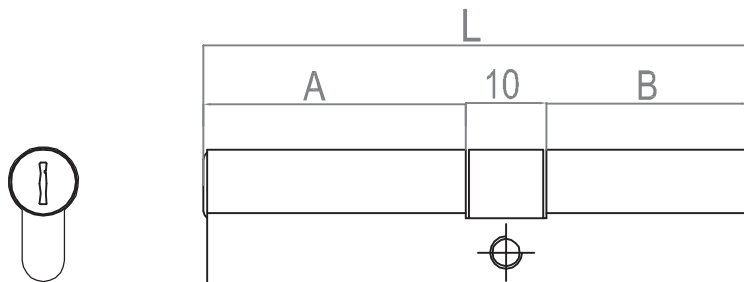

ART

DC-7520

Cylinder

30 pcs

STANDARD CYLINDER LIST						
A	26	26	26	26	26	26
B	26	32	38	47	54	64
L	62	68	74	83	90	100