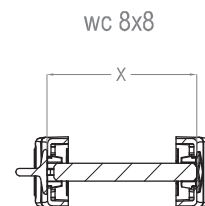

ART

DH-2025	30 pcs
DH-2125	30 pcs
DH-2225	30 pcs
DH-2325	30 pcs

Door handle

Type	E
DH-2025	85/92mm
DH-2125	
DH-2225	
DH-2325	

DH-2025

DH-2125

DH-2225

DH-2325

L1	L
40-50mm	110mm
50-80mm	145mm

$X=L1+18mm$