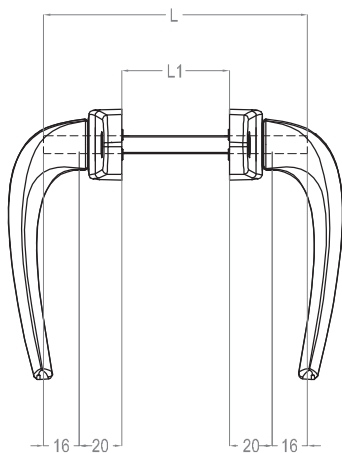

ART

DH-2025	30 pcs
DH-2125	30 pcs
DH-2225	30 pcs
DH-2325	30 pcs

Door handle

Type	E
DH-2025	85/92mm
DH-2125	
DH-2225	
DH-2325	

DH-2025

DH-2125

DH-2225

DH-2325

L1	L
40-50mm	110mm
50-80mm	145mm

$X=L1+18mm$