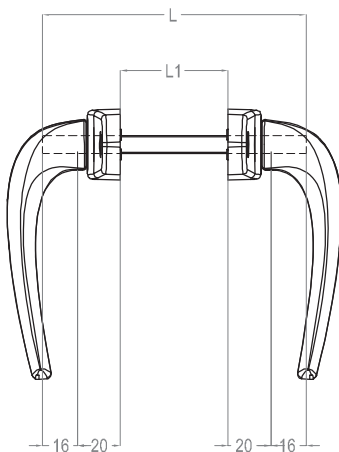

ART

DH-2032	30 pcs
DH-2132	30 pcs
DH-2232	30 pcs
DH-2332	30 pcs

Type	E
DH-2032	85/92mm
DH-2132	
DH-2232	
DH-2332	

Door handle

DH-2032

DH-2132

DH-2232

DH-2332

L1	L
40-50mm	110mm
50-80mm	145mm

$X=L1+18mm$