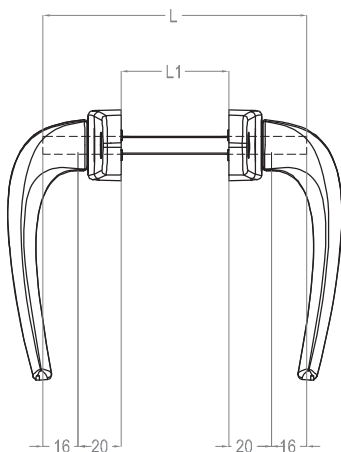

Type	E
DH-3025	85/92mm
DH-3125	
DH-3225	
DH-3325	
DH-3325	

ART	
DH-3025	30 pcs
DH-3125	30 pcs
DH-3225	30 pcs
DH-3325	30 pcs

Door handle

DH-3025

DH-3125

DH-3225

DH-3325

L1	L
40-50mm	110mm
50-80mm	145mm

$X = L + 18\text{mm}$