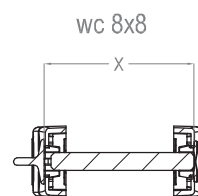

Type	E
DH-3032	85/92mm
DH-3132	
DH-3232	
DH-3332	

ART

DH-3032	30 pcs
DH-3132	30 pcs
DH-3232	30 pcs
DH-3332	30 pcs

Door handle

DH-3032

DH-3132

DH-3232

DH-3332

L1	L
40-50mm	110mm
50-80mm	145mm

$X=L1+18mm$