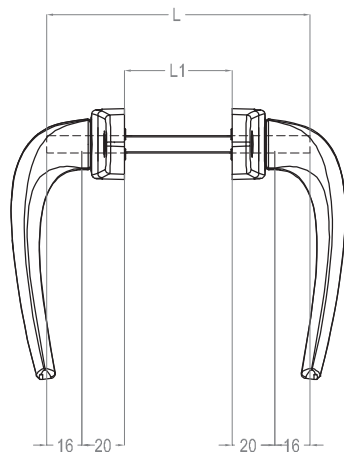

Type	E
DH-3032	85/92mm
DH-3132	
DH-3232	
DH-3332	

ART

DH-3032	30 pcs
DH-3132	30 pcs
DH-3232	30 pcs
DH-3332	30 pcs

Door handle

DH-3032

DH-3132

DH-3232

DH-3332

L1	L
40-50mm	110mm
50-80mm	145mm

$X=L1+18mm$