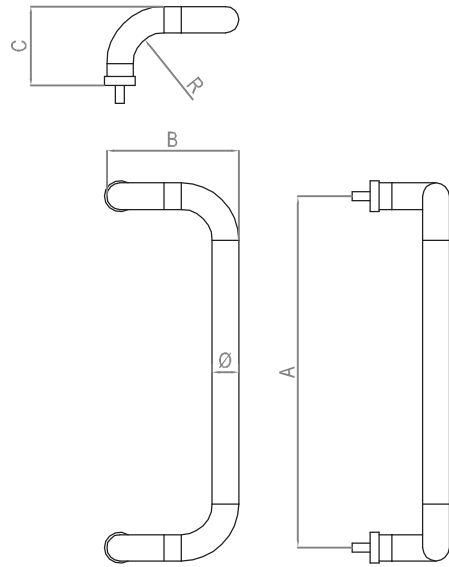

ART

PH-7050 (CORNER TYPE)

10pcs

Pull handle

ITEM	Ø	A	B	C	R
KBK2520	25	200	130	80	60
KBK2530	25	300	130	80	60
KBK2540	25	400	130	80	60
KBK3030	30	300	150	90	70
KBK3040	30	400	150	90	70

ART

PH-7080 (AK15)

10pcs

Pull handle