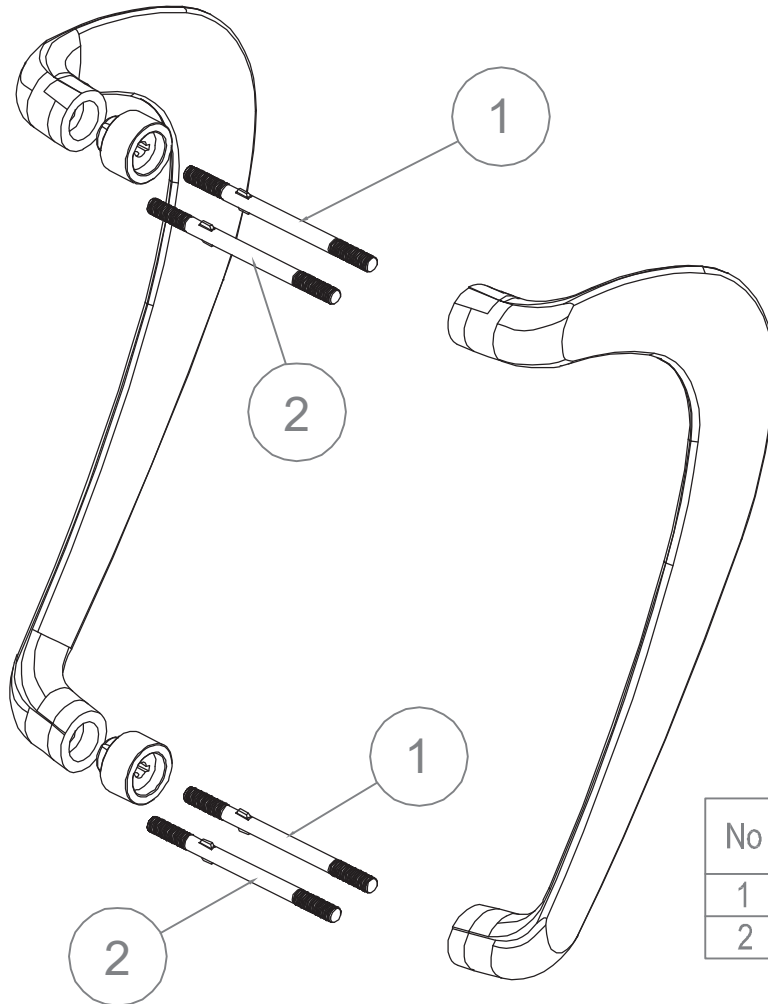

ART

PH-7090 (BOOMERANG)

10pcs

Pull Handle

No	Parça adı	Adet
1	M8x126 L	2
2	M8x126 R	2